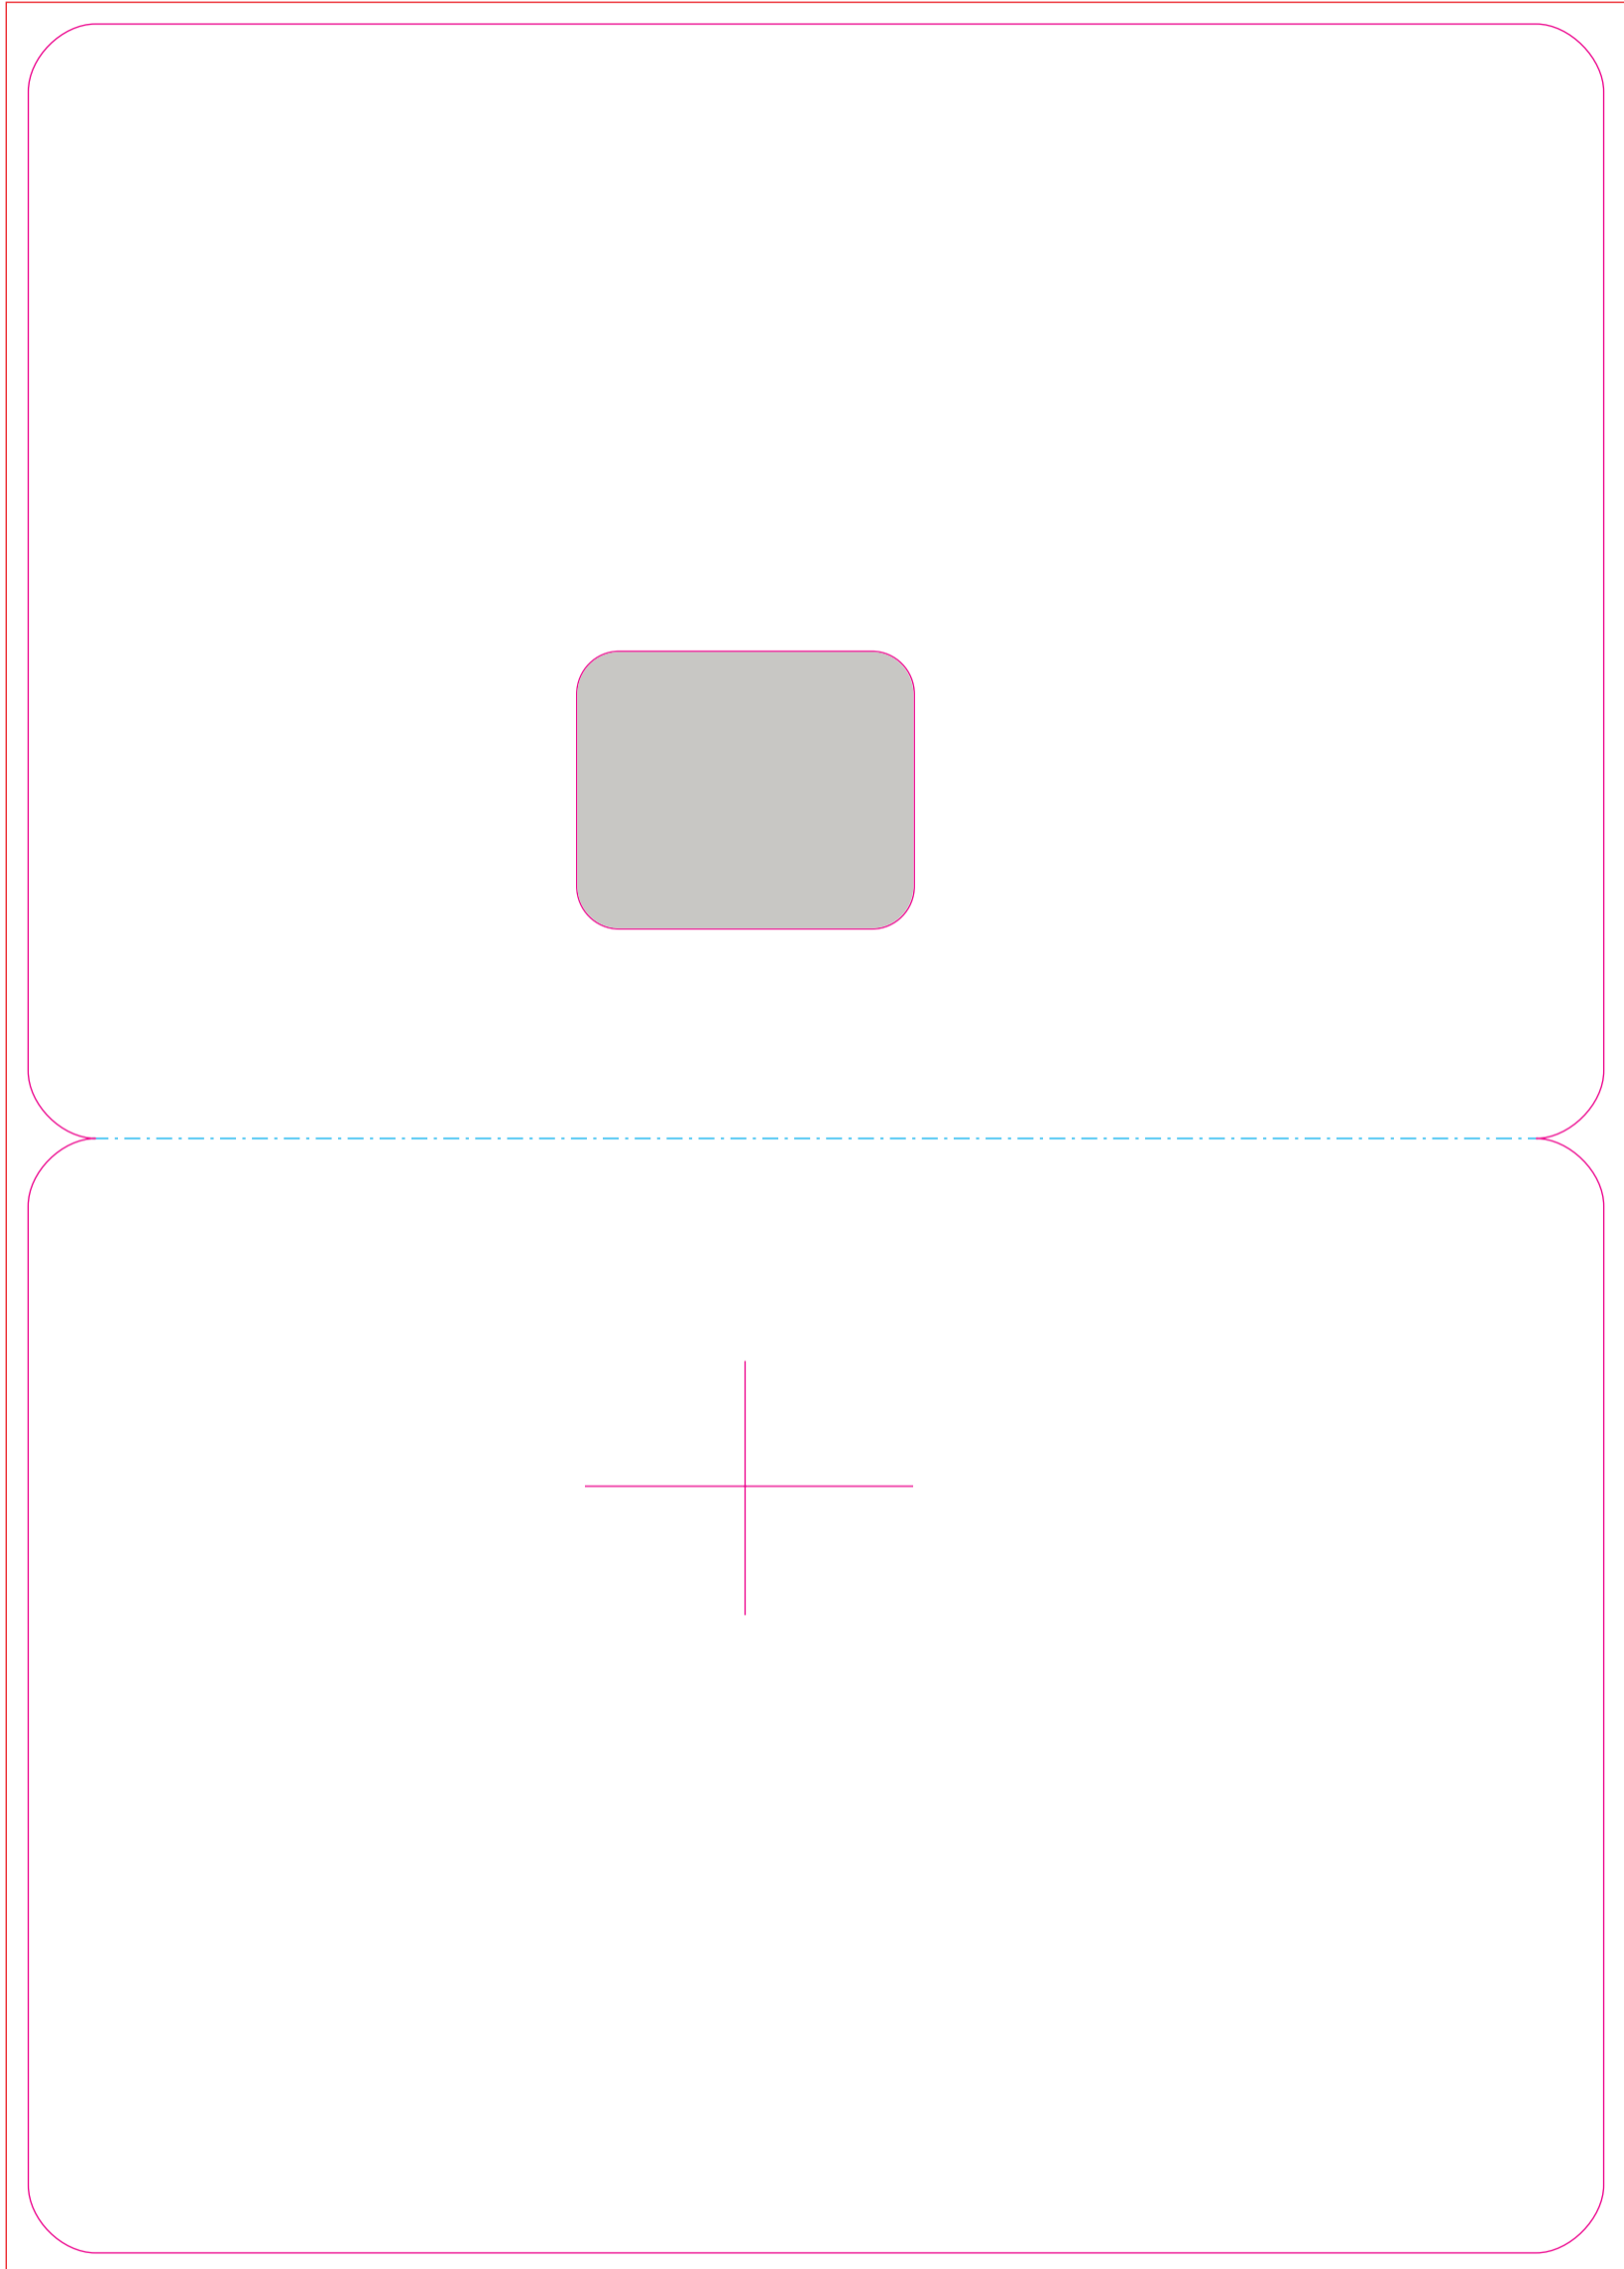

1681

A5 KAART MET RECHTHOEK BLIKJE / A5 CARD WITH HINGED TIN / A5 KARTE MIT MIKRO KLAPPDECKELDOSE

Drukformaat / Print size / Druckformat:

210 x 297 mm

- Bedrukkings formaat / Printing surface / Bedruckbare Fläche
- Vouwlijn / Folding line / Falzlinie
- Afloop / Bleed / Beschnitt
- Geen tekst plaatsen / No text here / Kein Text hier